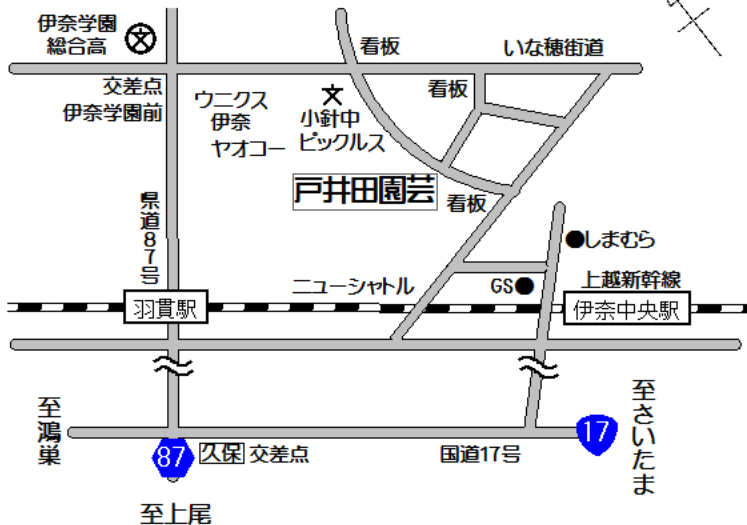

ガーデンシクラメンプレゼント

場所 戸井田園芸栽培ハウス

伊奈町大針1206番地

☎048-721-2744 fax.721-2785

年明け3月頃より苺の販売も予定

至久喜

国道17号久保交差点より県道上尾・久喜線、伊奈学園交差点右折。国道122号根金交差点より県道上尾・久喜線、伊奈学園交差点左折。小針中学校(右手)を過ぎたところで右折して下さい。そのまま進んで戴くと右側にシクラメン温室があります。

エコ(資源)を考えて当園ではチラシを最小回数にします。できるだけ保管をお願いします